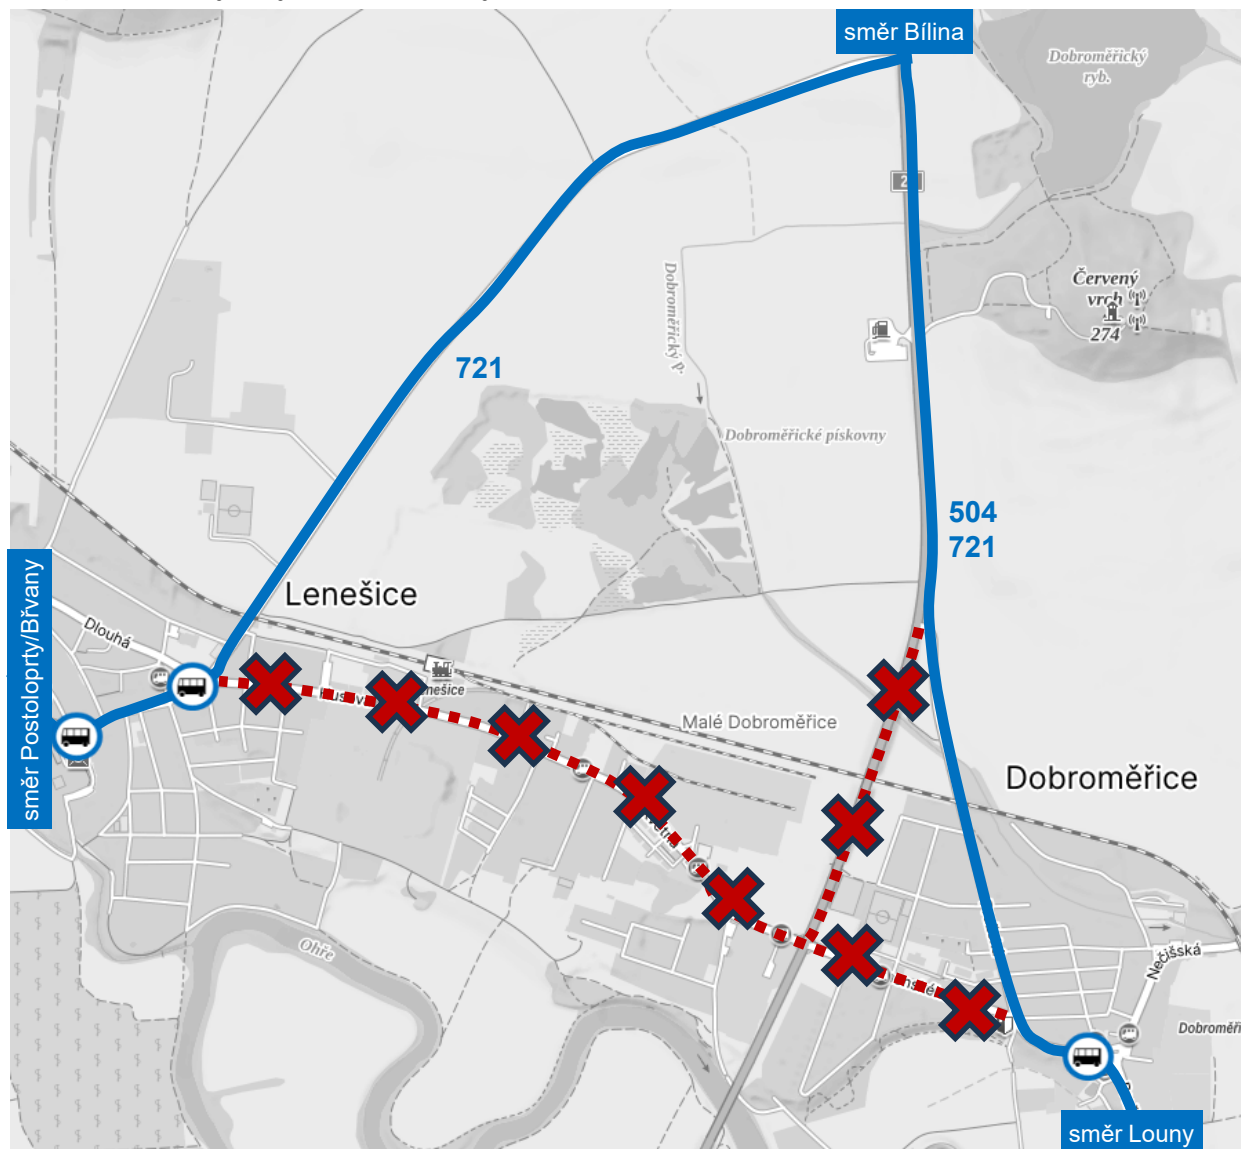

POZOR, VÝLUKA!

DOPRAVA
ÚSTECKÉHO
KRAJE

Informace o mimořádných změnách na linkách DÚK

S PLATNOSTÍ OD:

12. 5. 2026

DO:

cca 12. 6. 2026

Dobroměřice – výstavba okružní křižovatky II

JSOU DOTČENY LINKY:

504 a 721

NÁHRADNÍ OPATŘENÍ:

Z důvodu výstavby okružní křižovatky v Dobroměřicích dochází od 12. 5. do cca 12. 6. 2026 k výluce autobusových linek 504 a 721. Zastávky Dobroměřice, Jednota; Dobroměřice, ZZN; Dobroměřice, STS; Dobroměřice, U Kádnera a Lenešice, žel. st. nejsou po dobu výluky obsluhovány.

Omlouváme se za dočasně ztížené podmínky cestování.

Datum aktualizace: 5. 5. 2026