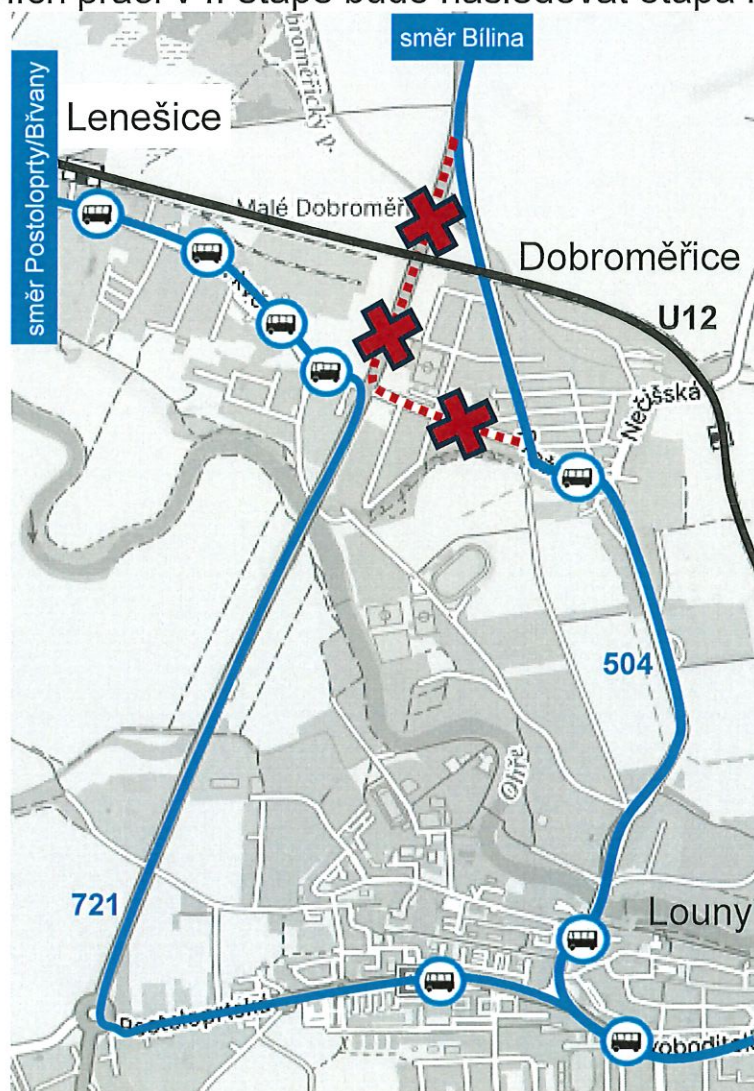

Aktualizace výluky: Dobroměřice – výstavba okružní křižovatky I

JSOU DOTČENY LINKY:

504, 721

NÁHRADNÍ OPATŘENÍ:

Z důvodu výstavby okružní křižovatky v Dobroměřicích dochází od 16. 4. do cca 13. 5. 2026 k výluce autobusových linek 504 a 721. Zastávka Dobroměřice, Jednota je pro obě linky dočasně zrušena. Pro linku 721 jsou zrušeny také zastávky Dobroměřice a Louny, Žižkova. Linka 721 na objízdné trase zastavuje v zastávce Louny, Luna (ve směru do Loun pouze pro výstup).

Po ukončení stavebních prací v I. etapě bude následovat etapa II.